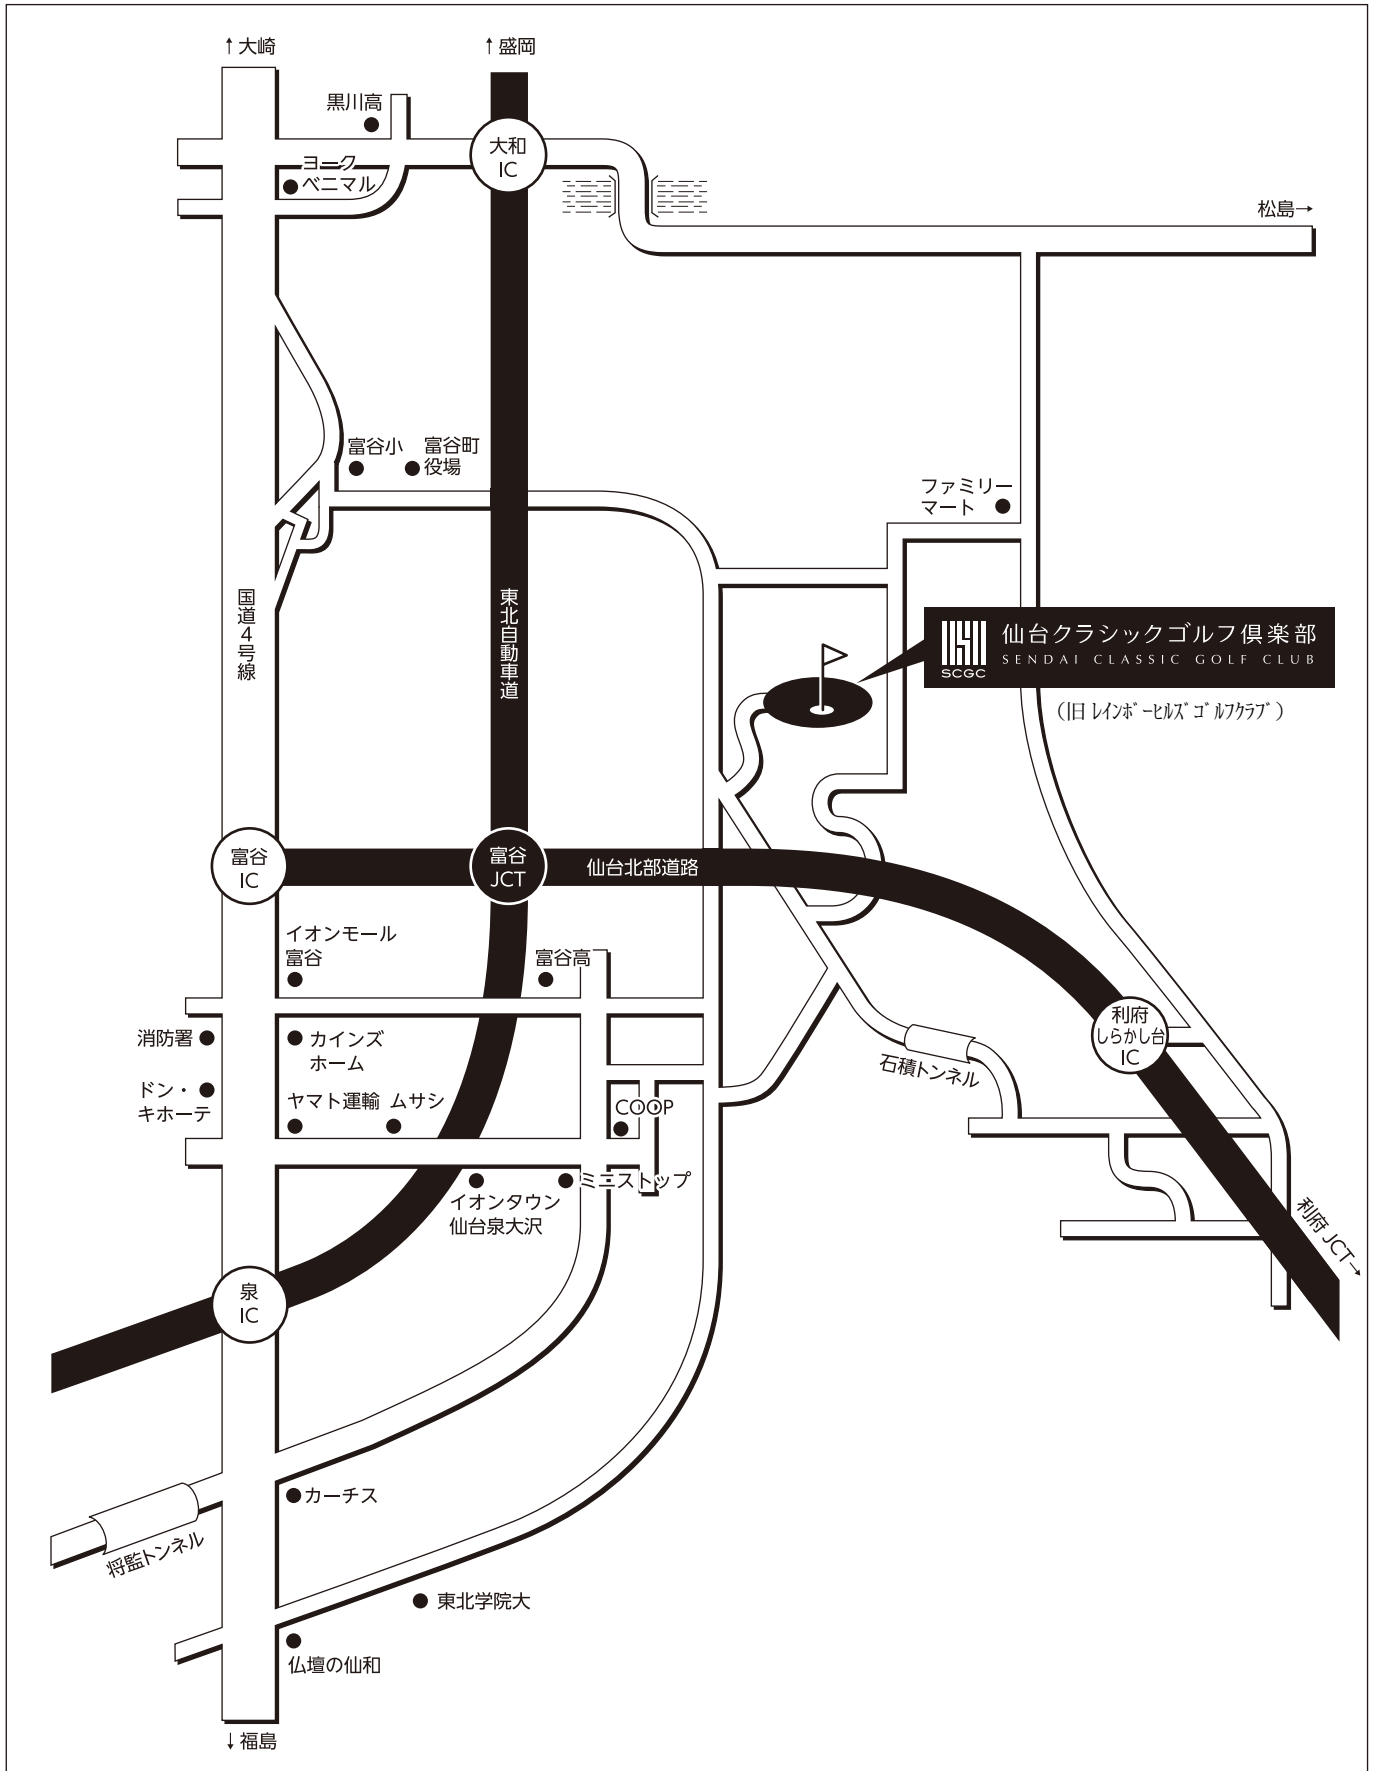

# ご案内地図

仙台クラシックゴルフ倶楽部  
SENDAI CLASSIC GOLF CLUB  
(旧 レインボーヒルズゴルフクラブ)

TEL.022-358-1144 (代表) FAX.022-358-1148  
http://www.sendaiclassicgc.com  
〒981-3322 宮城県黒川郡富谷町今泉字三ツ沢14-3